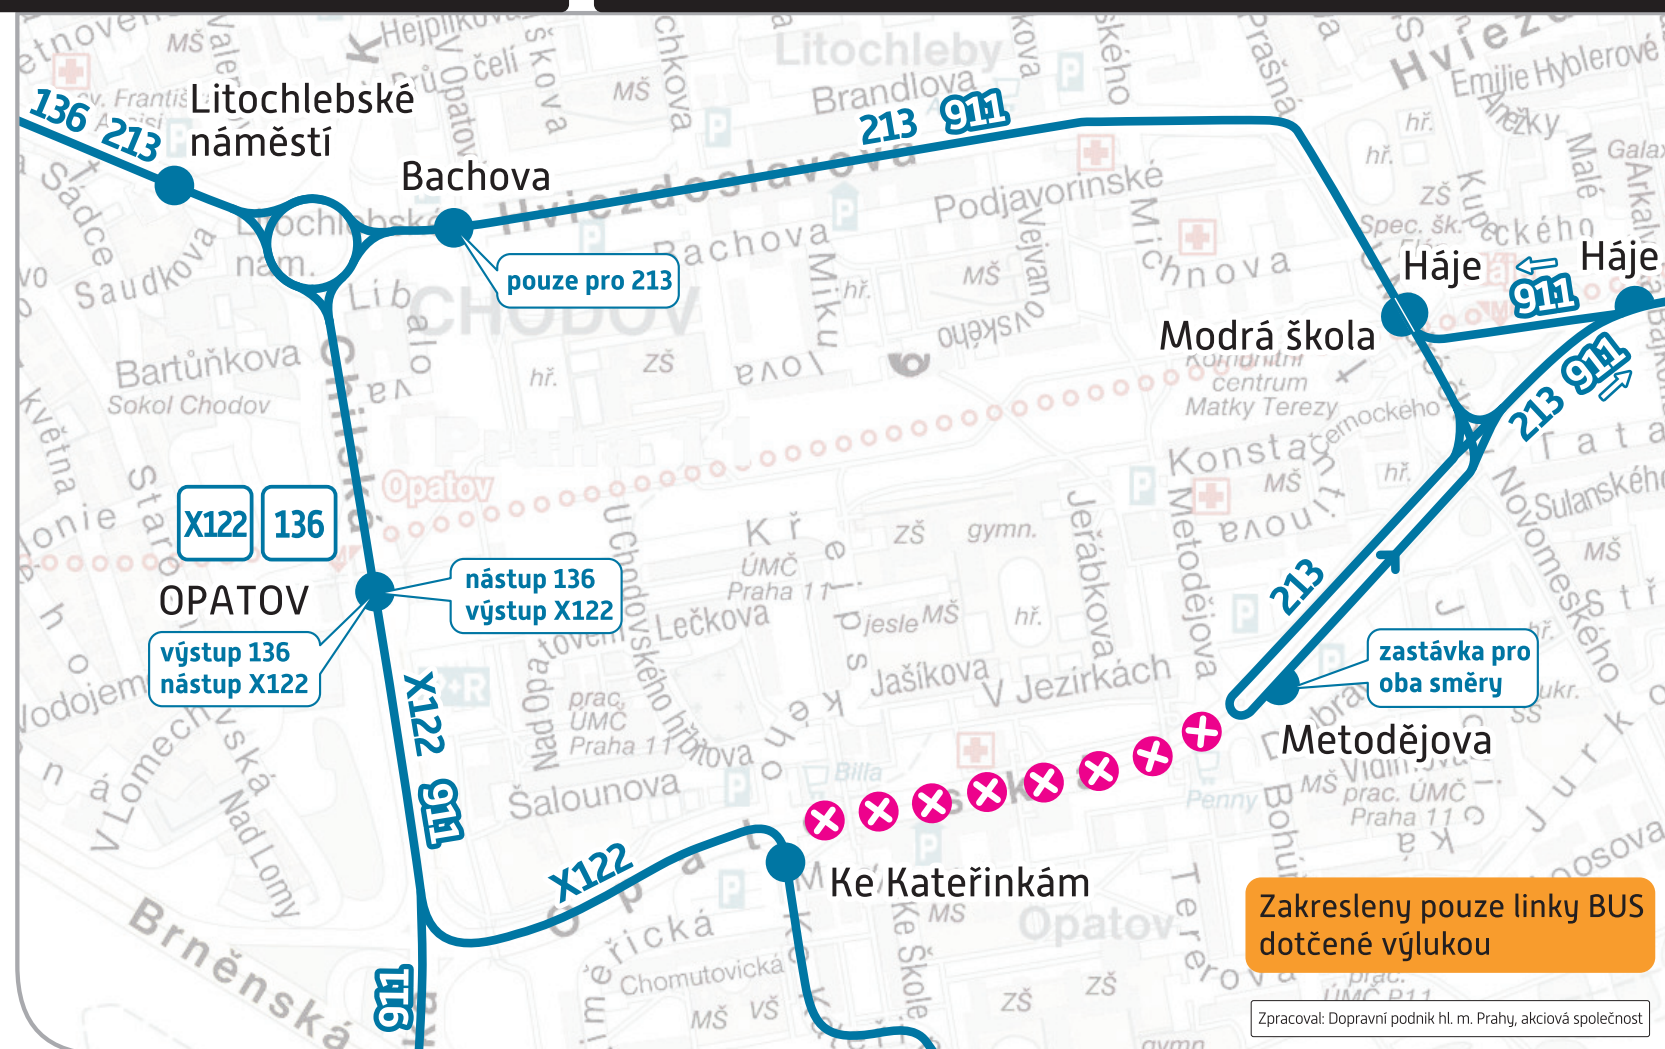

### Změny tras autobusových linek:

denní provoz

**136** zkrácena do trasy **SÍDLIŠTĚ ČAKOVICE – OPATOV**  
Zastávky  
**ruší se** (obousměrně): **Ke Kateřinkám, Metodějova, Háje, Horčičkova, Jižní Město**

**213** vedena po odklonové trase  
Zastávky  
**ruší se: Opatov, Ke Kateřinkám**  
**zřizují se: Bachova** (obousměrně) – v ul. Hviezdoslavově, v zastávkách BUS linky č. 125  
**Modrá škola** (směr Nádraží Uhřetěves) – v ul. U Modré školy, v zastávce BUS linky č. 125  
**Háje** (směr Želivského) – v ul. U Modré školy, v parkovacím zálivu na úrovni protilehlé zastávky Modrá škola  
**přemísťuje se: Metodějova** (obousměrně) – v ul. Opatovské, na provizorní nástupiště k parkovišti u kruhového objezdu

noční provoz

**911** vedena po odklonové trase  
Zastávky  
**ruší se** (obousměrně): **Ke Kateřinkám, Metodějova**  
**zřizují se: Opatov** (obousměrně) – v ul. Chilské, v zast. BUS linky č. 136  
**Modrá škola** (směr Nádraží Hostivař) – v ul. U Modré školy, v zastávce BUS linky č. 125  
**Háje** (směr Sídliště Čakovice) – v ul. U Modré školy, v parkovacím zálivu na úrovni protilehlé zast. Modrá škola

Dear Passengers,  
Due to the demolition of a footbridge, starting on **Friday, 1 November 2019 (at approx. 0:00 a.m.) until further notice (estimated until approx. 11:59 p.m. on Sunday, 3 November 2019)**, operation in a part of **Opatovská street** is restricted. This restriction pertains to BUS lines **136, 213 and 911**. BUS line **X 122** is introduced in this instance.  
Thank you for your understanding.