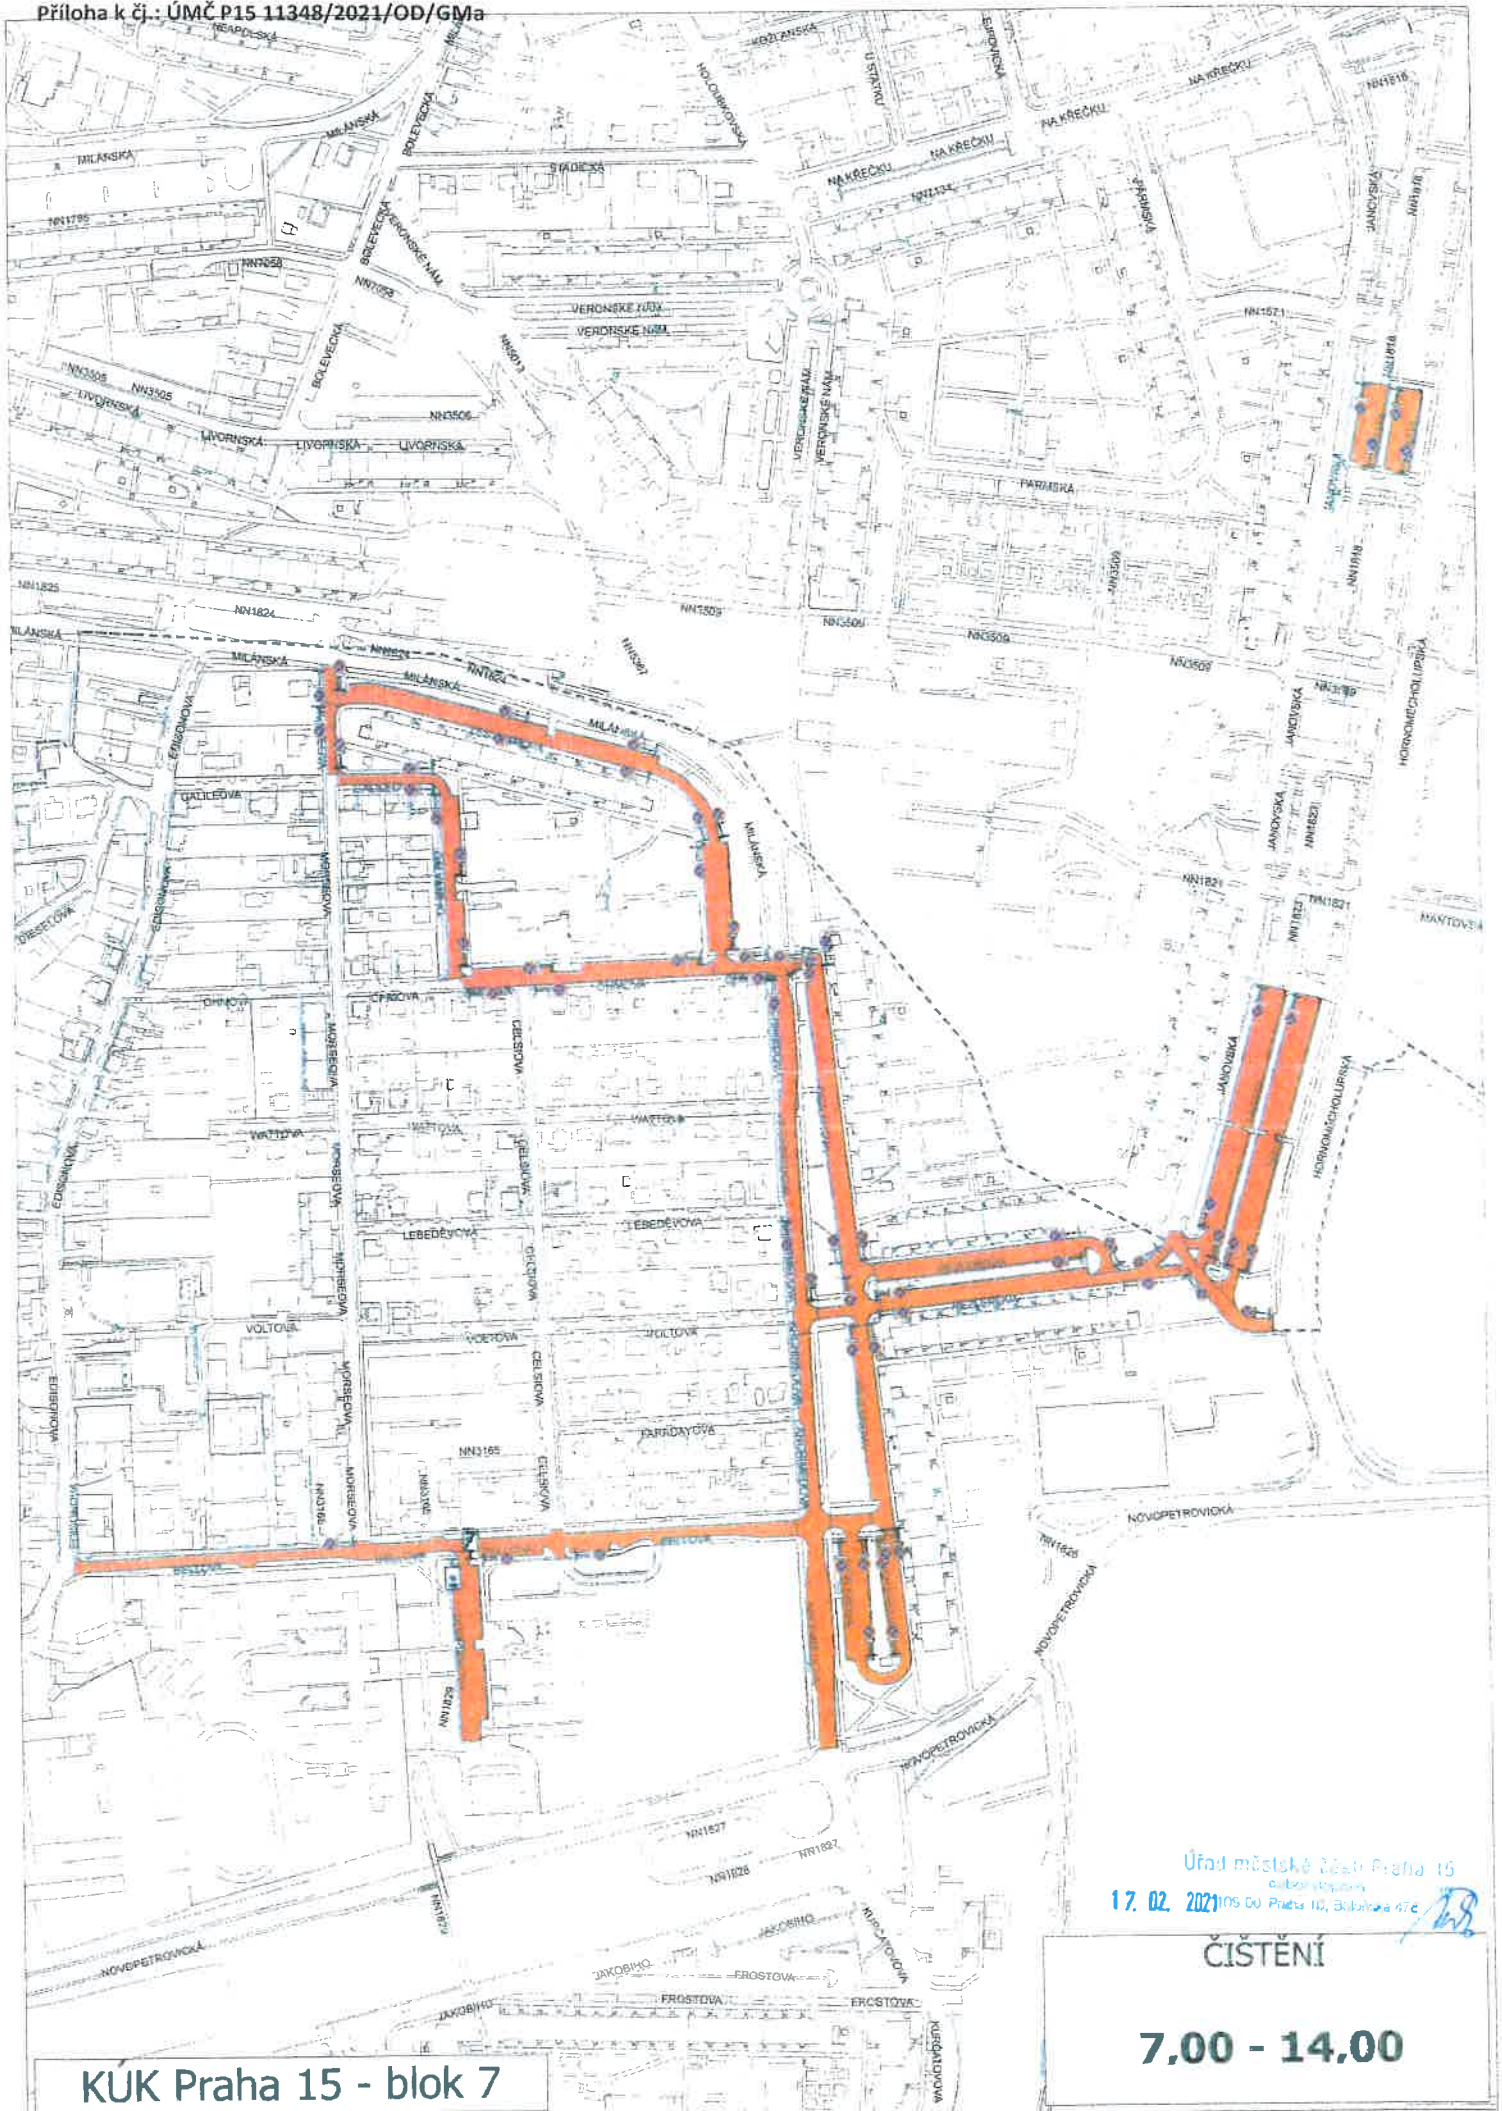

KÚK Praha 15 - blok 6

Úřad městské části Praha 15
odkaz na mapu
100 00 Praha 15
17. 02. 2021

KÚK	Praha 15	blok 6
------------	-----------------	---------------

Komunikace	úsek	bm	pm
Edisonova	Bellova - Milánská	608	1 216
Edisonova	Hertzova - mlýstek k ul. Euklidova, Jan ruční	105	210
Frostova	+ parkoviště mezi ul. Frostova a Jakobho	446	892
Jakobho	vč. parkoviště	703	1 406
Kurčátova	bez části kom.	385	770
		2 247	4 494

Stanoviště strojí: parkoviště Jakobho

Počet značek: 34

(z toho 4x IZ Ba, 4x IZ Bb)

Všechné vozovky se uklízí vč. záživů, pokud zástupce TSK neurčí v den úklidu jinak.

Úřad městské části Praha 15
odbor územního plánování
17. 02. 2021 105 DU Praha 15, Bulharská 47c

ČISTĚNÍ

7,00 - 14,00

KUK Praha 15 - blok 7

KÚK	Praha 15	blok 7
------------	-----------------	---------------

komunikace	úsek	bm	pm
Archimédova	Novopetrovická - Ohmova	515	1 030
Bellova		487	974
Dopplerova	část kom. od ul. Bellova	140	280
Gallieova	Morseova - Galvaniho	73	146
Galvaniho	vč. zářivů	129	258
Janovská	Rezlerova - Hornoměstníupská	104	208
Lesnerova	+ parkoviště	380	720
Morseova	Milánská - Gallieova	77	154
NN 1818	část (parkoviště u ul. Janovská)	55	110
NN 1819	část (parkoviště u ul. Janovská)	55	110
NN 1821	část	74	148
NN 1822	část (parkoviště u ul. Janovská)	210	420
NN 1823	část (parkoviště u ul. Janovská)	215	430
Ohmova	Galvaniho - Archimédova vč. zářivů	212	424
Rezlerova	vč. parkovišť	1 103	2 206
		3 809	7 616

Stanoviště strojů: Rezlerova x Janovská

Počet značek: 66

(z toho 1x (Z 8a, 1x (Z 8b))

Všechně vozovky se ulíží vč. zářivů, pokud zářivky TSK neurčí v den úklidu jinak.